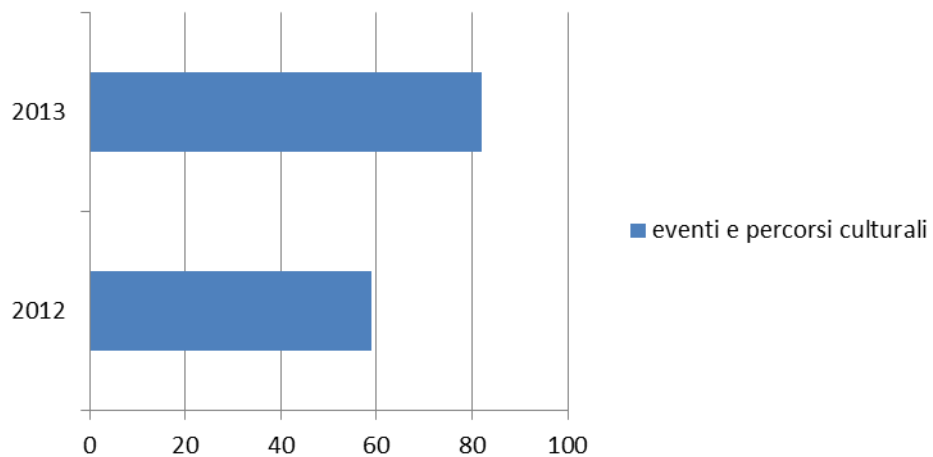

Ministero del Beni delle Attività Culturali e del Turismo
Direzione Regionale per i Beni Culturali e Paesaggistici della Liguria

eventi e percorsi culturali

spese totali nell'anno

Ministero delle Attività Culturali e del Turismo
Direzione Regionale per i Beni Culturali e Paesaggistici della Liguria